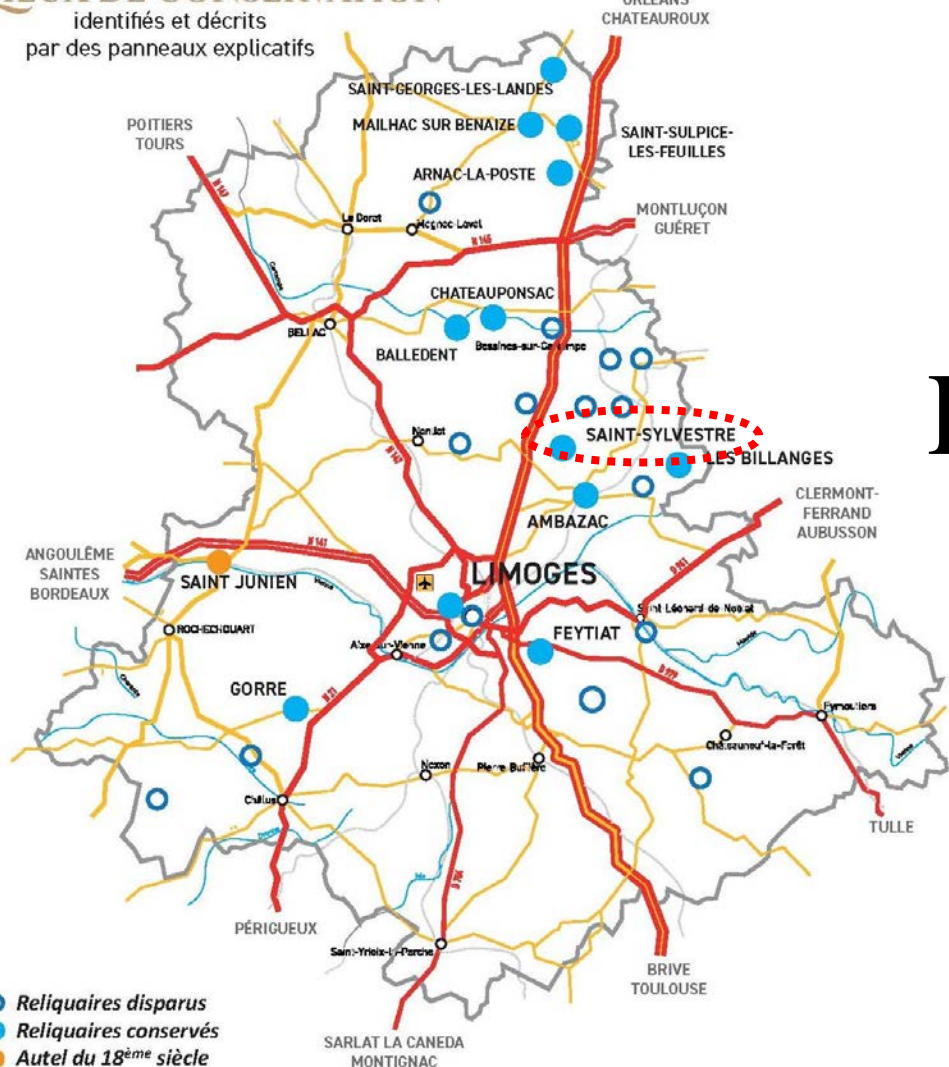

LIEUX DE CONSERVATION

identifiés et décrits
par des panneaux explicatifs

Grandmont et son trésor en Limousin

Étape de St-Sylvestre

Inauguration
Samedi 27 juin
16h00 à l'église

GRANDMONT
ET SON TRÉSOR
EN LIMOUSIN

Grandmont et son trésor en Limousin

Étape d'Ambazac

Inauguration
Samedi 4 juillet
10h30 à l'église