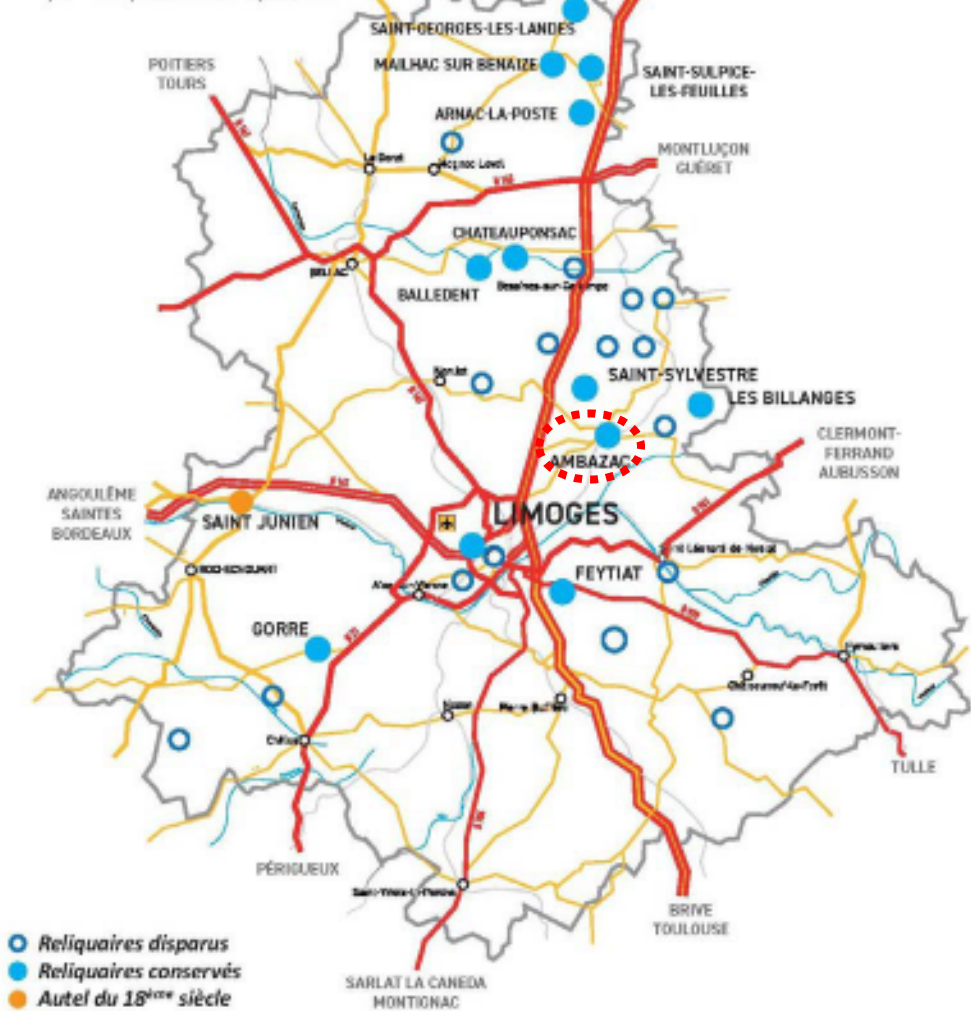

LIEUX DE CONSERVATION

identifiés et décrits
par des panneaux explicatifs

Grandmont et son trésor en Limousin

Étape de St-Sylvestre

Inauguration
Samedi 27 juin
16h00 à l'église

GRANDMONT
ET SON TRÉSOR
EN LIMOUSIN

Grandmont et son trésor en Limousin

Étape d'Ambazac

Inauguration
Samedi 4 juillet
10h30 à l'église