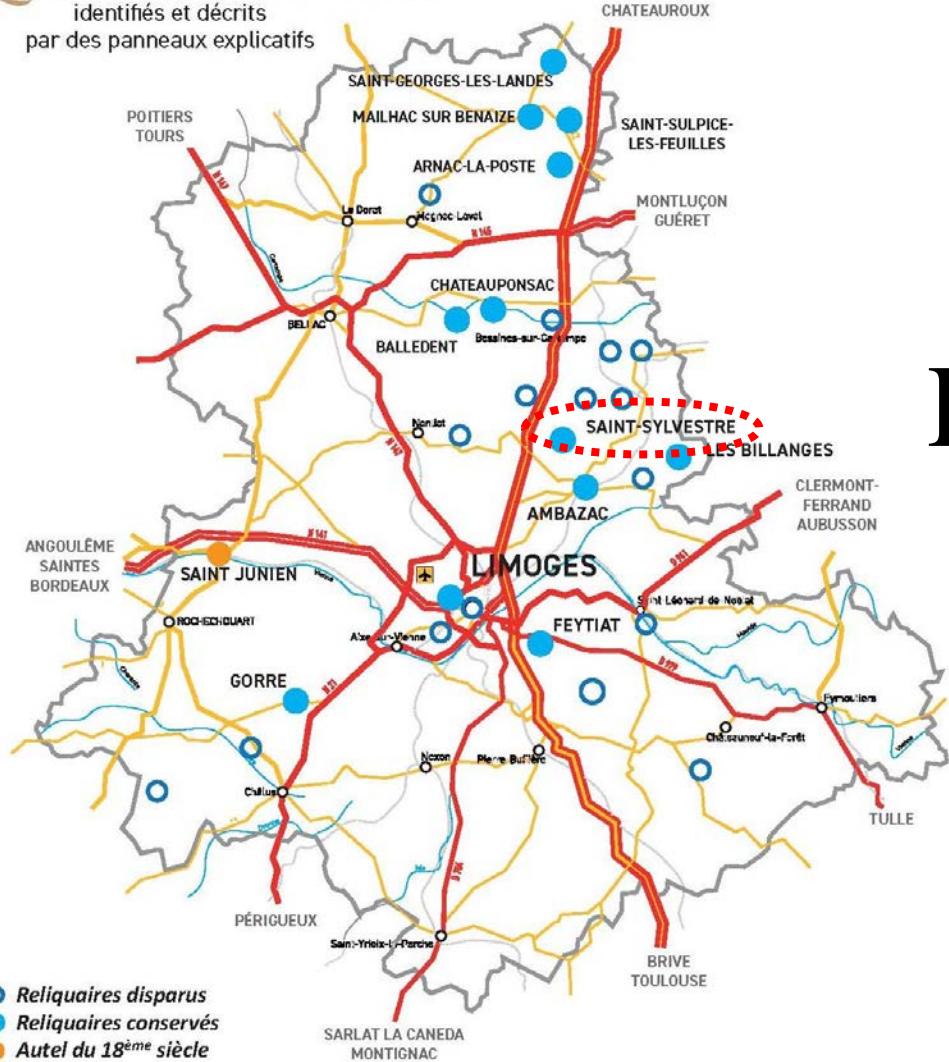

LIEUX DE CONSERVATION

identifiés et décrits
par des panneaux explicatifs

Grandmont et son trésor en Limousin

Étape de St-Sylvestre

Inauguration
Samedi 27 juin
16h00 à l'église

GRANDMONT
ET SON TRÉSOR
EN LIMOUSIN